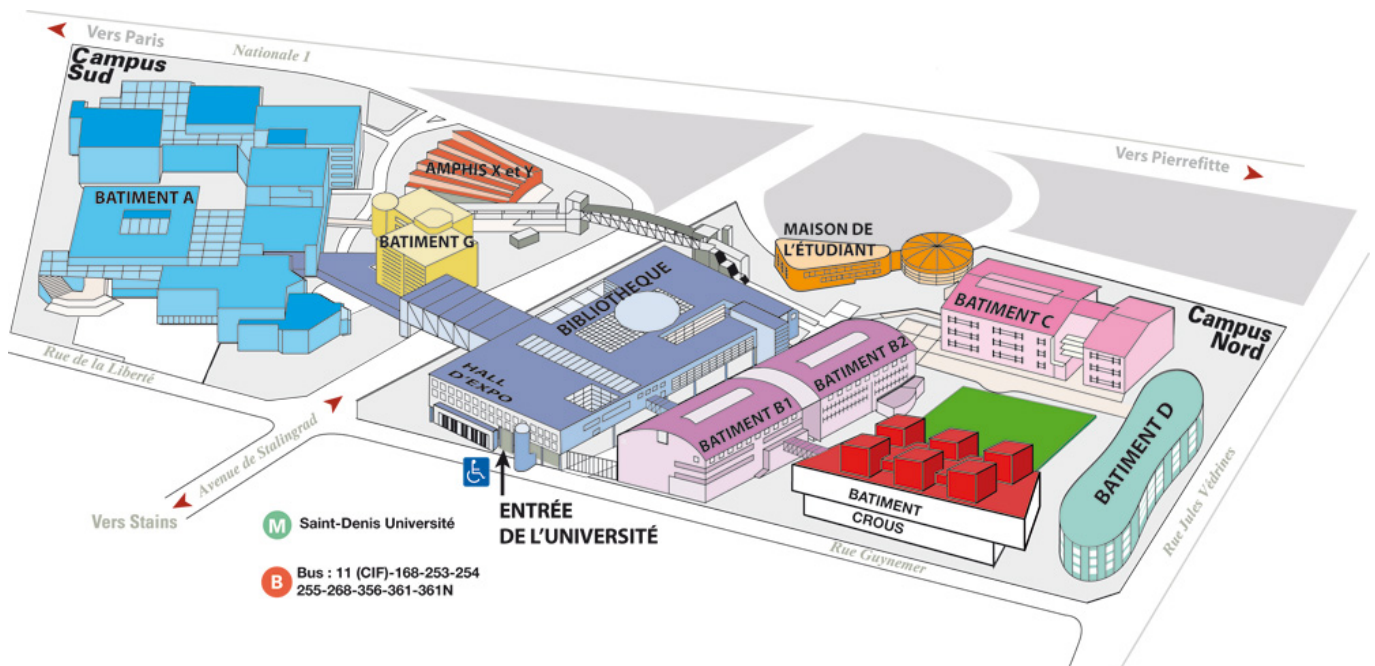

Bibliothèques associées

La Cartothèque, mais aussi les bibliothèques des IUT de Montreuil et Tremblay, sont associées à la bibliothèque universitaire.

- [Cartothèque](#)

Horaires : du lundi au vendredi de 9h30 à 17h ; fermeture : congés de Noël, congés de Pâques, 5 semaines en été